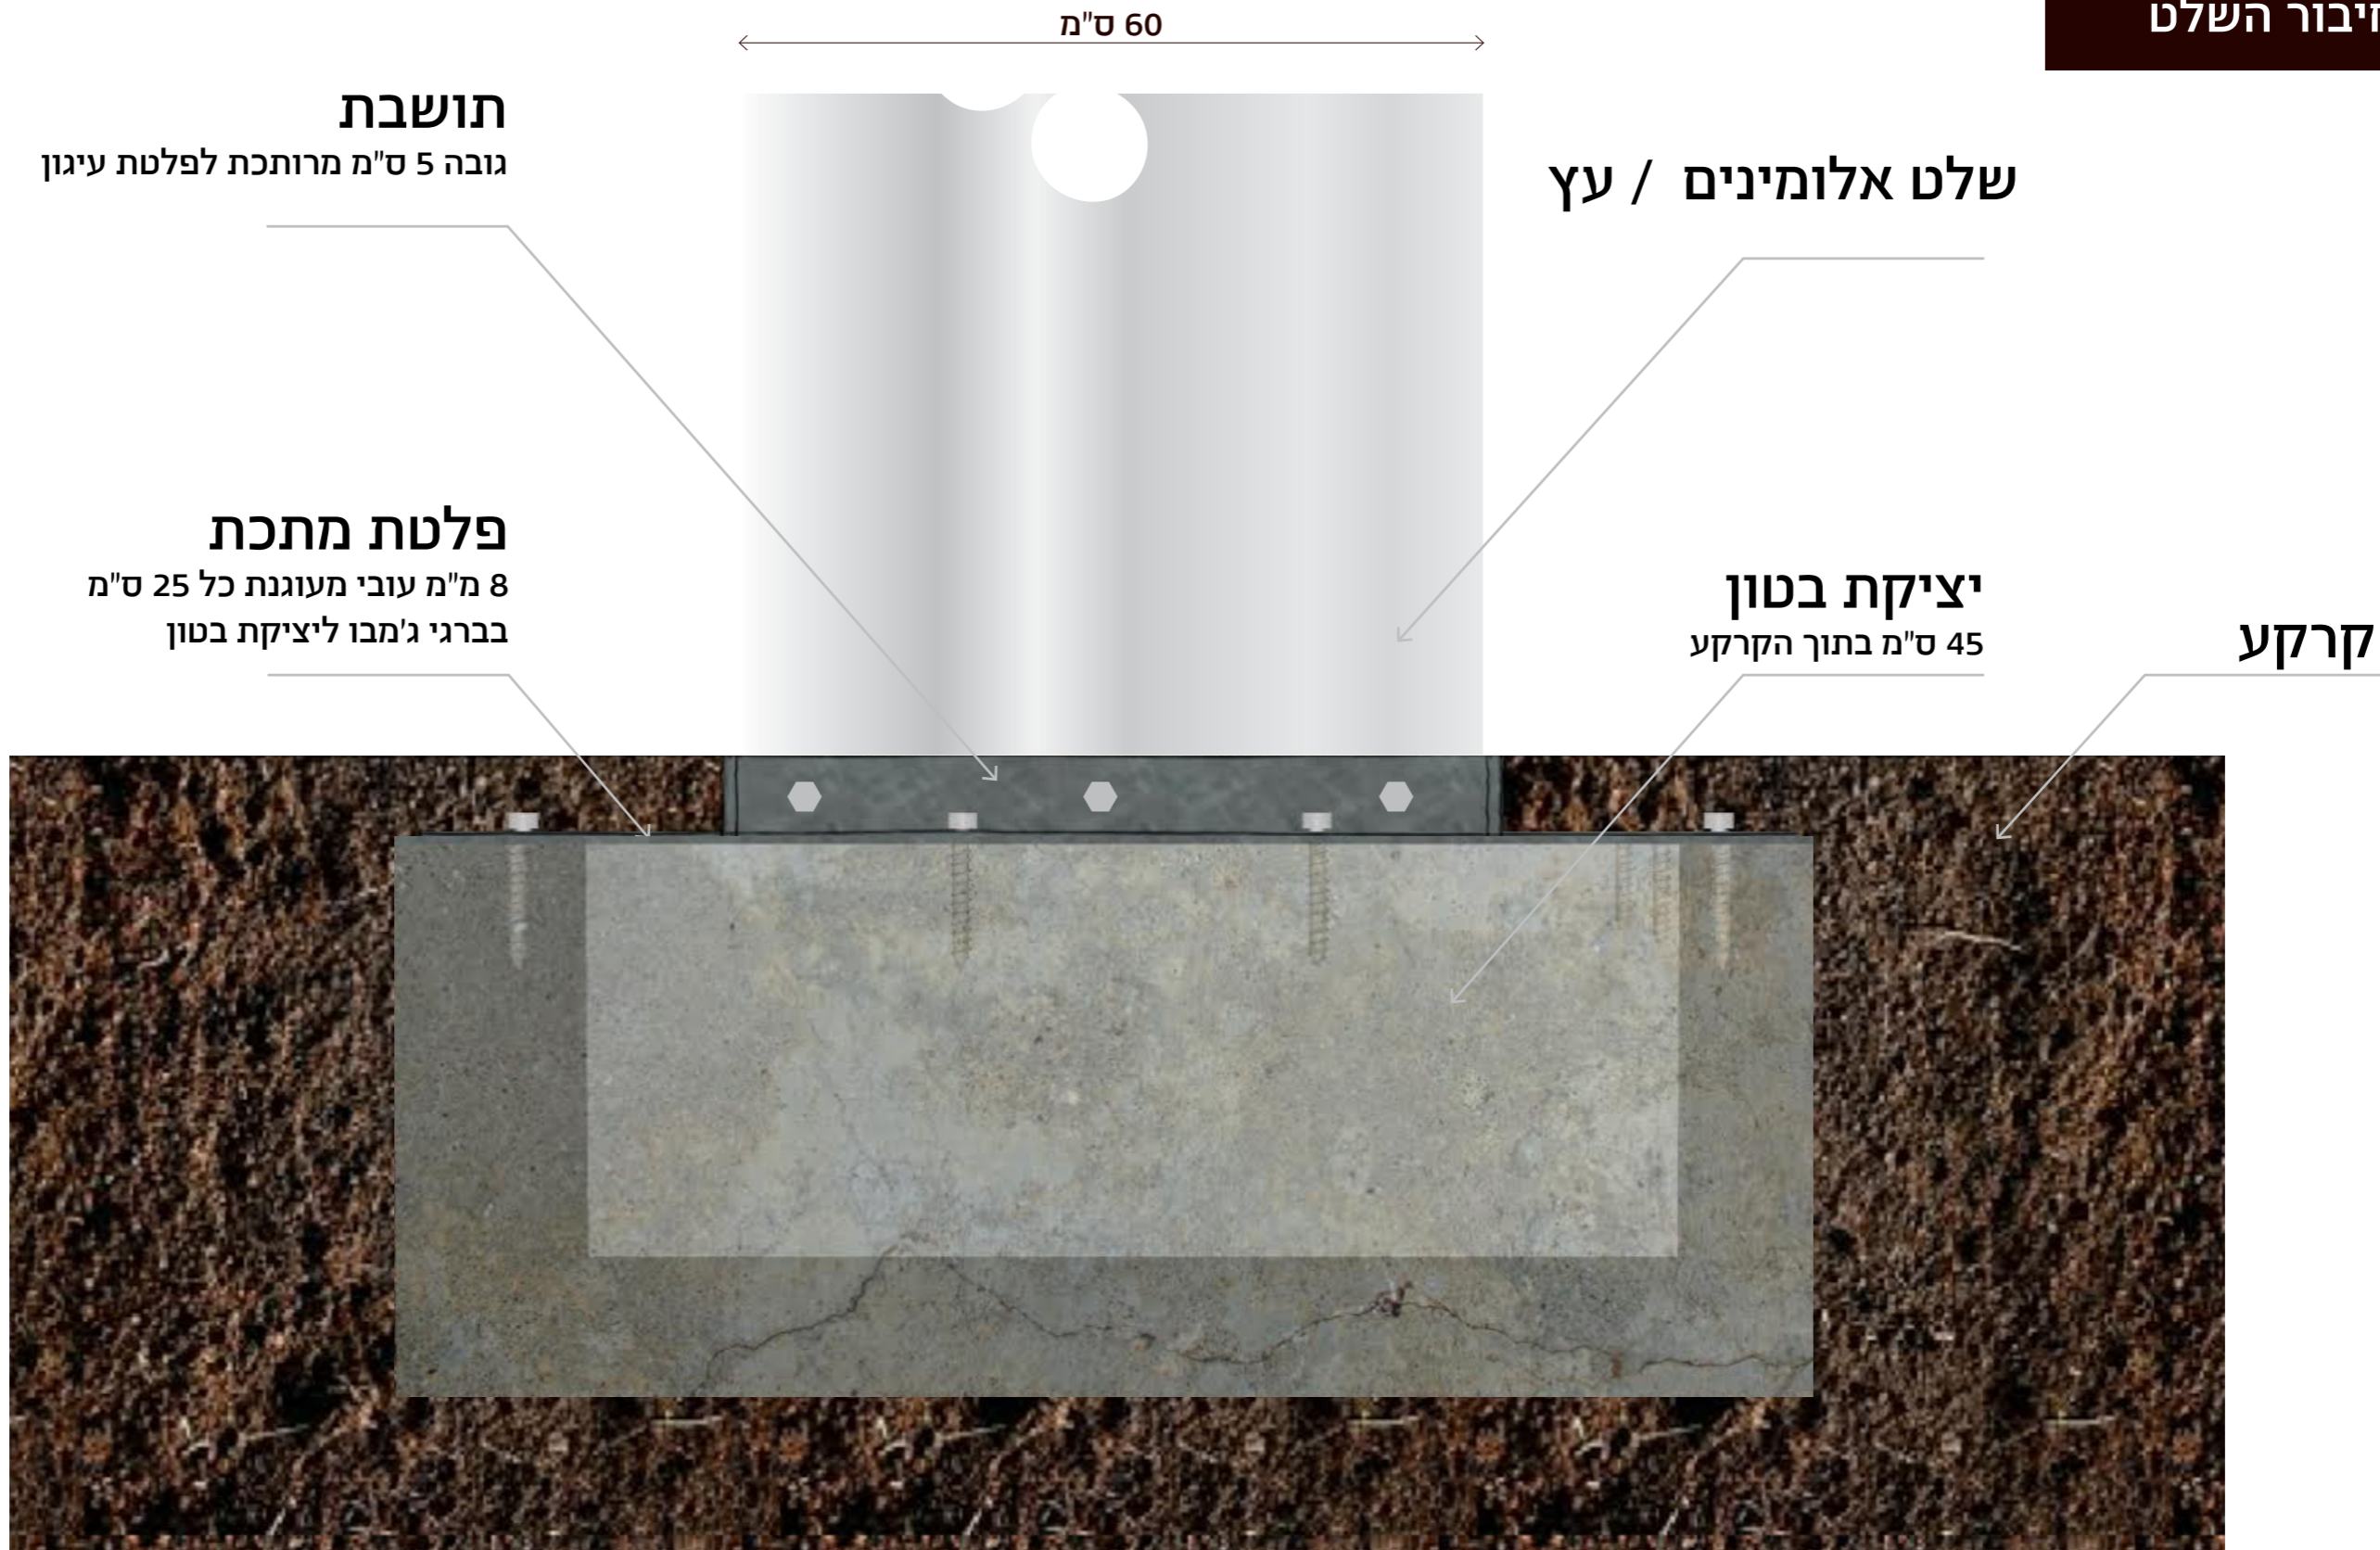

מפרט טכני - חיבור השלט